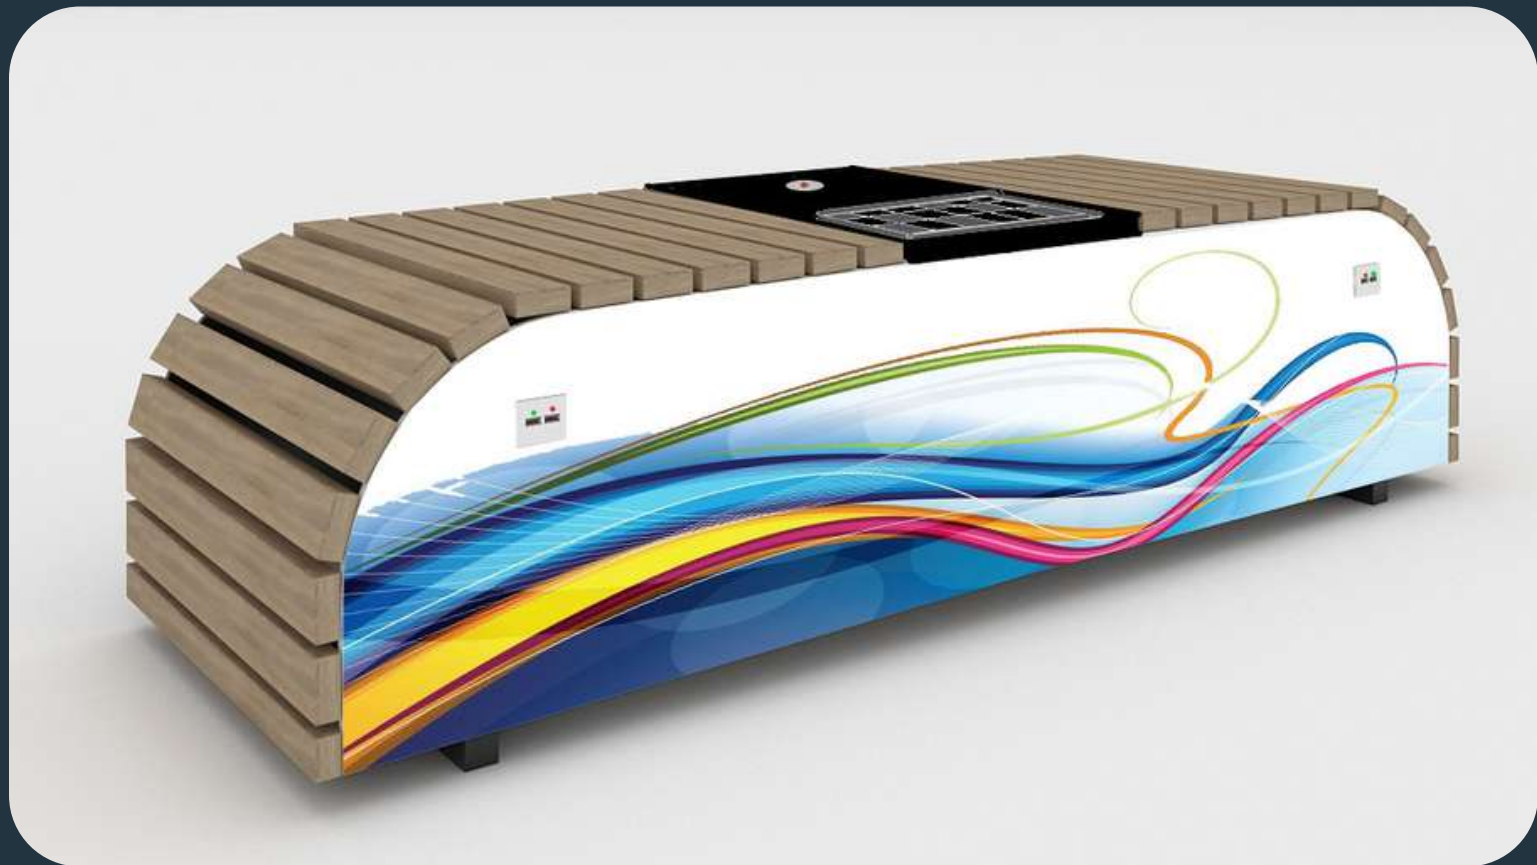

Pametna klupa

Smart bench - BASIC

Pametna klupa naš je inovativan proizvod koji u sebi ima niz mogućnosti. Osim što je klupa namijenjena za odmor i sjedenje, također omogućava bežično ili uz pomoć USB-a punjenje mobitela ili drugih uređaja. Konstrukcija klupe je metalna, a sjedište je obloženo drvom ili aluminijem.

Klupa ima obostranu grafiku koja se koristi kao reklamni prostor te ima vlastito ambijentalno osvjetljenje.

Specifikacije

- Fotonaponski sustav za punjenje uređaja
- USB sabirnica, 2 komada
- Wireless charger
- LED rasvjeta

Dimenzija

2000 X 400 X 400 mm

Pametna klupa

Smart bench - PREMIUM

Specifikacije

- Metalna konstrukcija, akrilno staklo, compact panel
- Fotonaponski sustav za punjenje uređaja
- USB sabirnica
- Wireless charger
- Meteorološka stanica - info display
- Led rasvjeta RGB